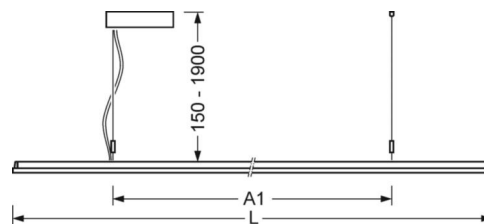

**MECHANIKA**

Kolor obudowy	czarny RAL 9005
Wymiary (DxSzxW/ŚrxW)	1558mm x 321mm x 24mm
Masa (netto)	6.3kg
Rodzaj montażu	Montaż pojedynczy zwieszakowy, Montaż pasm świetlnych zwieszakowych

**Wymiary**

L	1558 mm	Długość
B	321 mm	Szerokość
H	24 mm	Wysokość
A1	900 mm	Odstęp mocowań przy montażu pojedynczym
P min	150 mm	Minimalna długość wieszaka
P max	1900 mm	Maksymalna długość wieszaka