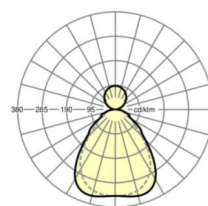

CHARAKTERYSTYKA

Numer katalogowy	46205526174
Numer EAN	4020863380794
Numer taryfy celnej	94051190
Znak jakości	IP 20, Klasa ochrony I, BAP $65^\circ < 3000$, F, Indoor, CE
Klasa odporności IK	IK02
Temperatura otoczenia	$t_a 25^\circ\text{C}$
Okres gwarancji	5 lata
Możliwość dofinansowania ze środków państwowych	BEG – dofinansowanie do domów energooszczędnych (ważne tylko dla Niemiec)

ELEKTROTECHNIKA

Zasilacz	Elektroniczny sterownik DALI (1 szt.)
Light Control	netlife easy01
Moc systemowa	48W
Napięcie sieciowe	230V/50Hz
Automat z bezpiecznikami (prąd rozruchowy)	12 szt./B10, 20 szt./B16, 21 szt./C10, 33 szt./C16
Klasa efektywności energetycznej/Źródło światła	D

TECHNIKA ŚWIETLNA

Wyposażenie	LED, współczynnik oddawania barw/kolor światła CRI ≥ 80 / 3000K
Tolerancja koloru (MacAdam)	3SDCM
Nominalny strumień świetlny	5932lm
Trwałość LED	50000h L90/B10 ($T_q 25^\circ\text{C}$)
Wydajność oprawy	125lm/W
UGR pop./pod.	16.8 / 16.1

DEEP-LINK

<https://www.regiolux.de/pl/article/46205526174>