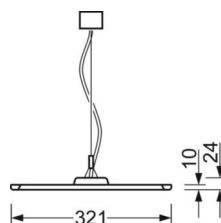

**MECHANIKA**

Kolor obudowy	czarny RAL 9005
Wymiary (DxSzxW/ŚrxW)	1558mm x 321mm x 24mm
Masa (netto)	6.3kg
Rodzaj montażu	Montaż pojedynczy zwieszakowy, Montaż pasm świetlnych zwieszakowych

**Wymiary**

L	1558 mm	Długość
B	321 mm	Szerokość
H	24 mm	Wysokość
A1	900 mm	Odstęp mocowań przy montażu pojedynczym
P min	150 mm	Minimalna długość wieszaka
P max	1900 mm	Maksymalna długość wieszaka